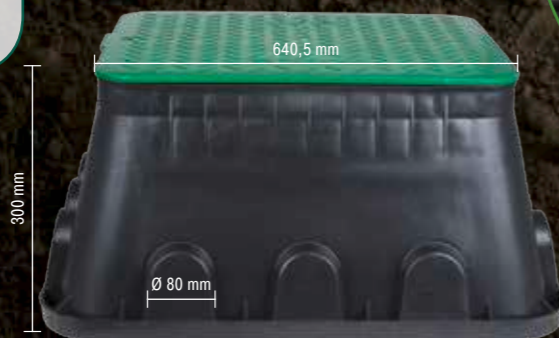

# Bodeneinbaudose für Kabelverbindungen...

bieten optimalen Platz zum Verbinden und Anschließen von Kabeln

Bodeneinbaudose für Verteilerdosen oder als Ventilbox

Art.Nr. **21036** Oben-Ø: 168 mm, Unten-Ø: 200 mm, Höhe: 236 mm  
EAN-Code 4002940210361

# Strom kinderleicht vor Regen & Frost schützen

Mit der umlaufenden Dichtung im Inneren der Box sind Ihre Steckerverbindungen vor Feuchtigkeit und Frost sicher untergebracht. Die integrierten Zugentlastungen verhindern zusätzlich das unerwünschte Trennen der Kabelverbindungen.