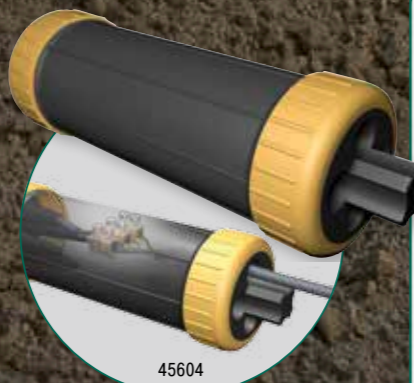

# Passendes Zubehör für die sichere Installation

**Kabelverbinder IP68**  
 verwendbar für Spannungen bis **230V**, IP68 bis max. 1 m Wassertiefe, Kabeldurchführungen von Ø 7-13 mm, geeignet für Erdkabel NYY-J bis 3 x 2,5 mm, Länge: 100 mm, Breite: 23,5 mm, Höhe: 26 mm  
 Art.Nr. **45608** EAN-Code 4002940456080

**Dosenmuffe für Kabelverbindungen**  
 verwendbar für Spannungen bis **230V**, IP68 bis max. 1 m Wassertiefe, inkl. 8 Kabelbinder 150 x 2,2 mm, für 4 Kabeldurchführungen Ø 6-14 mm, Länge: 190 mm, Ø: 70 mm  
 Art.Nr. **45604** EAN-Code 4002940456042  
 Art.Nr. **45603**, 6er-Set EAN-Code 4002940456035

**Verteiler IP67**  
 2 Ausgänge, 1 Eingang, max. 3G1,5 mm<sup>2</sup> Kabel bis **230V**, max. 10A, max. 2300W  
 Länge: 125 mm, Breite: 64, Höhe 40 mm  
 Art.Nr. **21041** EAN-Code 4002940210415

**Verteiler IP67**  
 1 Eingang (9,5-14 mm), 5 Ausgänge (5x 3 Ausgänge 5 mm + 1 Ausgang 3 mm), inkl. 4 Stück Wagoklemmen 5-fach., für Kabel von Ø 6-11 mm, bis **24V**, max. 200W  
 Höhe: 45 mm, Ø: 165 mm  
 Art.Nr. **21038** EAN-Code 4002940210385

**Kabelverbinder Master Connector IP68**  
 für Kabeldurchführungen Ø 6 bis 13 mm, geprüft bis **400V**, integrierte Kindersicherung, Länge: 100 mm, Ø: 40,5 mm

3-polig, geeignet bis H07RN-F 3 G 2,5 mm<sup>2</sup> auch unterschiedlicher Durchmesser