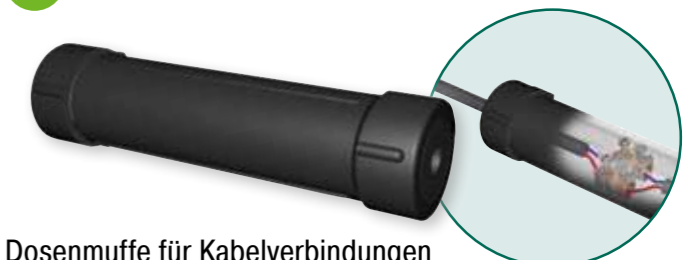

# Passendes Zubehör für die sichere Installation

**Kabelverbinder IP68**  
 verwendbar für Spannungen bis **230V**, IP68 bis max. 1 m Wassertiefe, Kabeldurchführungen von Ø 7-13 mm, geeignet für Erdkabel NYY-J bis 3 x 2,5 mm, Länge: 100 mm, Breite: 23,5 mm, Höhe: 26 mm  
 Art.Nr. **45608** EAN-Code 4002940456080

**Kabelverbinder Master Connector IP68**  
 für Kabeldurchführungen Ø 6 bis 13 mm, geprüft bis **400V**, integrierte Kindersicherung, Länge: 100 mm, Ø: 40,5 mm

3-polig, geeignet bis H07RN-F 3 G 2,5 mm<sup>2</sup> auch unterschiedlicher Durchmesser

Art.Nr. **48655**  
 EAN Code 4002940486551

5-polig, geeignet bis H07RN-F 5 G 1,5 mm<sup>2</sup>  
 Art.Nr. **48653** EAN Code 4002940486551

48653

**Verteiler IP68**  
 1 Eingang, 6 Ausgänge, inkl. 2 Stück Wagoklemmen 5-fach, Kabeleinführungen 3-7 mm, bis **24V**, max. 240W  
 Länge: 105 mm, Breite: 09 mm Höhe: 36 mm  
 Art.Nr. **21040** EAN-Code 4002940210408

# Bodeneinbaudose für Kabelverbindungen...

bieten optimalen Platz zum Verbinden und Anschließen von Kabeln

Bodeneinbaudose für Verteilerdosen oder als Ventilbox

Art.Nr. **21036** Oben-Ø: 168 mm, Unten-Ø: 200 mm, Höhe: 236 mm  
EAN-Code 4002940210361