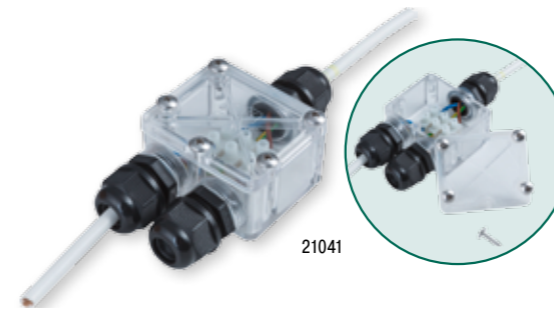

# Passendes Zubehör für die sichere Installation

**Kabelverbinder IP68**  
 verwendbar für Spannungen bis **230V**, IP68 bis max. 1 m Wassertiefe, Kabeldurchführungen von Ø 7-13 mm, geeignet für Erdkabel NYY-J bis 3 x 2,5 mm, Länge: 100 mm, Breite: 23,5 mm, Höhe: 26 mm  
 Art.Nr. **45608** EAN-Code 4002940456080

**Dosenmuffe für Kabelverbindungen**  
 verwendbar für Spannungen bis **230V**, IP68 bis max. 1 m Wassertiefe, inkl. 8 Kabelbinder 150 x 2,2 mm, für 4 Kabeldurchführungen Ø 6-14 mm, Länge: 190 mm, Ø: 70 mm  
 Art.Nr. **45604** EAN-Code 4002940456042  
 Art.Nr. **45603**, 6er-Set EAN-Code 4002940456035

verwendbar für Spannungen bis **1000V**, IP68, für 4 Kabeldurchführungen Ø 6-14 mm, Länge: 180 mm, Ø: 60 mm  
 Art.Nr. **45605** EAN-Code 4002940456059

Besonders bei der Installation von Lichtquellen und Elektrogeräten im Garten, ist es wichtig, den Faktor Regen und Nässe zu berücksichtigen. Die Launen der Natur sind dafür verantwortlich, dass wir mehr auf Sicherheit in unseren Gärten achten sollten. Offene 230V Leitungen können lebensgefährlich sein! Vor allem Kabelverbindungen sind gefährliche Knackpunkte, die man mit besonderer Aufmerksamkeit behandeln muss. Hierfür finden Sie in diesem Prospekt viele praktische Lösungsansätze.

**Kabelverbinder Master Connector IP68**  
 für Kabeldurchführungen Ø 6 bis 13 mm, geprüft bis **400V**, integrierte Kindersicherung, Länge: 100 mm, Ø: 40,5 mm

3-polig, geeignet bis H07RN-F 3 G 2,5 mm<sup>2</sup> auch unterschiedlicher Durchmesser