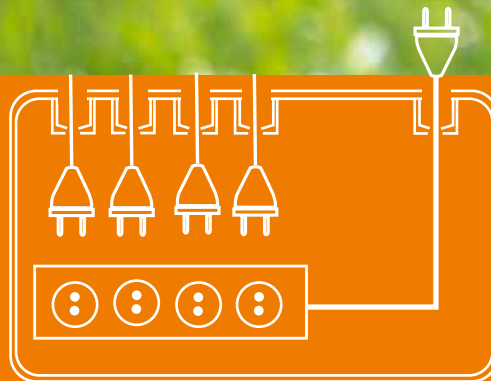

Stabil und witterungsbeständig