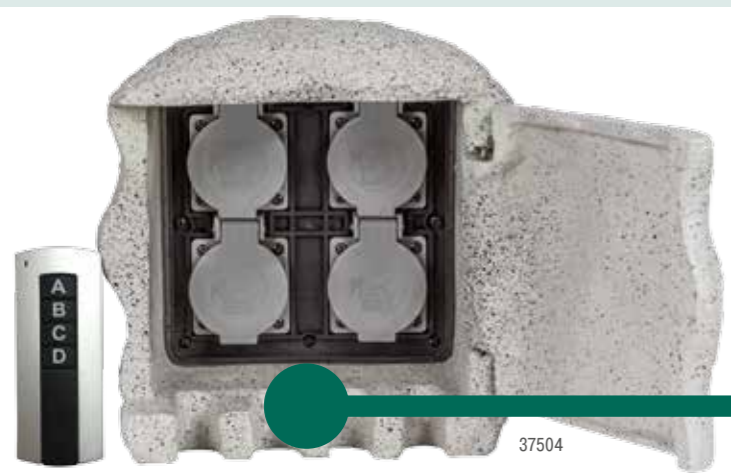

aus wetterfestem Polyresin 4 Steckdosen mit Federklappdeckel, 5m Anschlusskabel + Stecker, IP 44
 Art.Nr. 37504 B:190 x T:220 x H:180 mm
 Art.Nr. 37501 B:260 x T:240 x H:225 mm

Mehrfachsteckdose

3-fach, mit Zeitschaltuhr steuerbar für zwei Steckdosen, 1 Steckdose Dauerstrom, m. Federklappdeckel, 1,8m Anschlusskabel + Stecker, IP 44
 Art.Nr. 45074 L:365 x B:85 x H:50 mm

Die Schaltzentrale.

Von hier aus wird Ihre Gartenbeleuchtung gesteuert. Auch von Innen. Und zwar ganz bequem per Funkfernbedienung. Die vier Steckerplätze sind durch den zu schließenden Deckel wirkungsvoll gegen Feuchtigkeit geschützt.

Die sichere Installation.

Für alle Stecker- und Kupplungsverbindungen im Außenbereich.

HEITRONIC® MAX

Große Sicherheitsbox für Netzstecker, Winkelstecker, Kupplung und Trafos
 IP44 2 Kabelausgänge
 Art.Nr. 21045 L: 290 x T:111 x H:75 mm,

Zubehör für sichere Elektrik.

Schutzbox für den Außenbereich in zwei verschiedenen Größen.

21043

Spritzwassergeschützt und frostsicher

Für bis zu 5 Kabelaugänge

Zum Schutz von Steckern und Kabel im Außenbereich. IP55, 5 Kabelaugänge, Kabeldurchmesser: bis 15 mm.