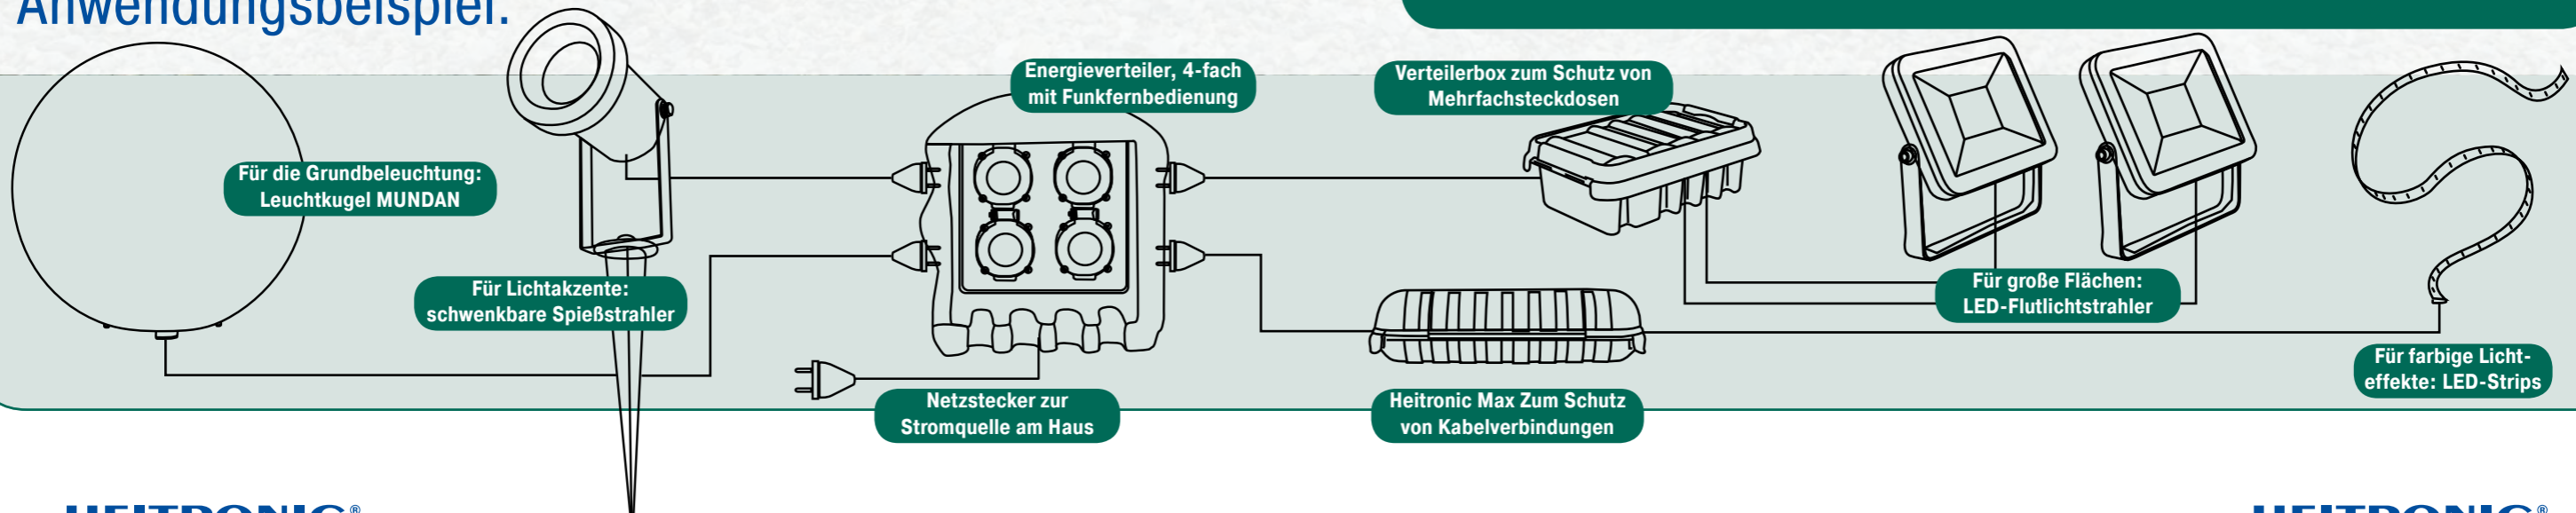

Anwendungsbeispiel:

Die Vorteile im Überblick:

- Steckerfertiges System
- Einfache Handhabung
- beliebig ausbaufähig
- Vielseitige Einsatzmöglichkeiten
- Sehr guter Schutz gegen äußere Einwirkungen
- Energieeffizient und Langlebig