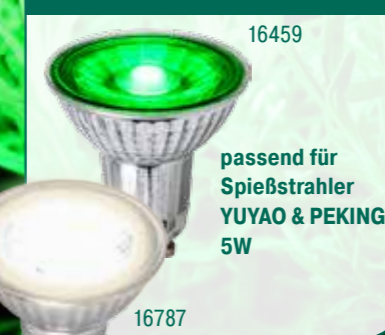

LED Leuchtmittel
Kolbenform

passend für die
Leuchtkugel
MUNDAN bis
zu 400 mm,
6,5W

16477

16478

LED Leuchtmittel
Tropfenform

passend für die
Leuchtkugel
MORIA, 4W

16474

LED Leuchtmittel
Reflektorform

passend für
Spießstrahler
YUYAO & PEKING,
5W

16459

16787

LED Leuchtm. Glühlampenform
RGB Farbwechsel+ warmweiß

passend für die
Leuchtkugel
MUNDAN in
allen Größen,
7,5W

16383

In Szene gesetzte Umrisse.

LED Strips sind universell einsetzbar. Aber speziell im Außenbereich kommt ihr wahres Können richtig zur Geltung. Der einfach zu verlegende und steckerfertige 5 m LED Strip von **HEITRONIC** verfügt außerdem über eine einfach zu bedienende Fernbedienung für die verschiedenen Farbprogramme.